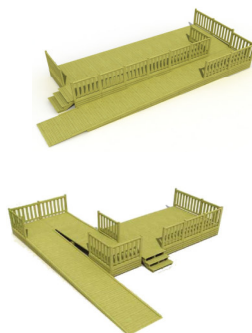

	399,16 €	463,03 €
	546,22 €	633,62 €
	739,50 €	857,82 €
	1.029,41 €	1.194,12 €
	1.075,63 €	1.247,73 €
	1.239,50 €	1.437,82 €
	1.415,97 €	1.642,53 €
	113,45 €	131,60 €

Modell Bahamas mit Friesenzaun

Standard-Preisliste
zzgl.
Erweiterung Podest 120 x 120 cm

Modell Maldives mit St. Andreas Kreuz

Standard-Preisliste
Kalkulation wie folgt

Terrasse 1 + Terrasse 2

Modell mit Rampe und Friesenzaun

Terrasse Malte
300 x 360/480/600/720 cm
zzgl. Rampe PMR1
rechts oder links

Terrasse Malte
300 x 720 cm
zzgl. Rampe PMR2
rechts oder links

PMR1	rechts oder links
PMR2	rechts oder links

	ohne MwSt.	inkl. 16 % MwSt.
	1.500,00 €	1.740,00 €
	1.500,00 €	1.740,00 €

weitere Optionen

ohne MwSt. inkl. 16 % MwSt.

	St. Andreas Kreuz, pro Kreuz		11,76 €	13,64 €
	Geländer geschlossen		22,50 €	26,10 €
	Seitenteil geschlossen		60,00 €	69,60 €
	Pflanzkübel 120 x 40 x 40 cm		75,00 €	87,00 €
	Fahrgestellverkleidung 228 x 44 cm, per Stück		33,61 €	38,99 €
ESC3M	Treppenerweiterung, 3 Stufen 80 x 50 cm		63,03 €	73,11 €
I2eme	weitere Treppe an der Terrasse, 3 Stufen		85,00 €	98,60 €
MP3M	freistehende Treppe, 3 Stufen		113,44 €	131,59 €
JKITRAMPE3	Handlauf, links oder rechts		55,00 €	63,80 €
	Panoramtreppe pro Element Terrasse inkl. Winkel und Stufe an der Seite, 2 Stufen		90,00 €	104,40 €
	Panoramtreppe pro Element Terrasse inkl. Winkel und Stufe an der Seite, 3 Stufen		180,00 €	208,80 €
TPORT	Pforte mit 2 Scharnieren		69,54 €	80,67 €
	höhenverstellbare Füße, per Stück			
TNIV1	50 - 80 mm		4,00 €	4,64 €
TNIV2	80 - 140 mm		5,00 €	5,80 €
TNIV3	140 - 230 mm		6,00 €	6,96 €