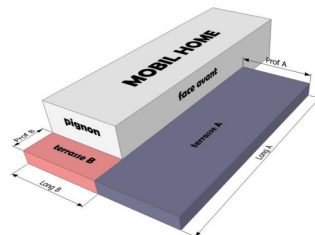

TFAC250	250 cm mit Fenster
TFAC360	360 cm mit Fenster
TFAC480	480 cm mit Fenster
TFAC600	600 cm mit Fenster
TFAC720	720 cm mit Fenster
TFAC840	840 cm mit Fenster
TFAC960	960 cm mit Fenster
TFACPORT	optional Tür, Aufpreis

	399,16 €	463,03 €
	546,22 €	633,62 €
	739,50 €	857,82 €
	1.029,41 €	1.194,12 €
	1.075,63 €	1.247,73 €
	1.239,50 €	1.437,82 €
	1.415,97 €	1.642,53 €
	113,45 €	131,60 €

Modell Bahamas mit Friesenzaun

Standard-Preisliste
zzgl.
Erweiterung Podest 120 x 120 cm

Modell Maldives mit St. Andreas Kreuz

Standard-Preisliste
Kalkulation wie folgt

Terrasse 1 + Terrasse 2

Modell mit Rampe und Friesenzaun

Terrasse Malte
300 x 360/480/600/720 cm
zzgl. Rampe PMR1
rechts oder links

Terrasse Malte
300 x 720 cm
zzgl. Rampe PMR2
rechts oder links

PMR1	rechts oder links
PMR2	rechts oder links

	ohne MwSt.	inkl. 16 % MwSt.
	1.500,00 €	1.740,00 €
	1.500,00 €	1.740,00 €

weitere Optionen

ohne MwSt. inkl. 16 % MwSt.