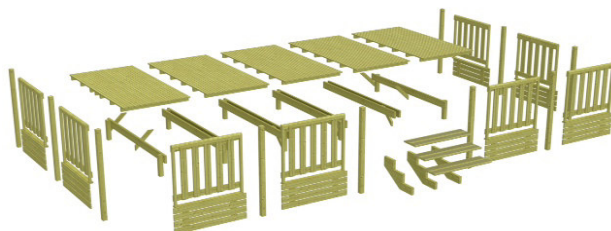

Terrassen

Preisliste

**AKTUELL Preisliste 16 % MwSt.
gültig bis Lieferdatum 31.12.2020**

**Modell Malte
mit
Friesenzaun**

**Terrasse 250 cm breit
ohne Überdachung**

		ohne MwSt.	inkl. 16 % MwSt.
T250360	250 x 360 cm	1.159,66 €	1.345,21 €
T250480	250 x 480 cm	1.403,36 €	1.627,90 €
T250600	250 x 600 cm	1.668,07 €	1.934,96 €
T250720	250 x 720 cm	1.915,97 €	2.222,53 €
T250840	250 x 840 cm	2.172,27 €	2.519,83 €
T250960	250 x 960 cm	2.428,57 €	2.817,14 €
T250MOD	Erweiterung 250 x 120 cm	205,88 €	238,82 €
TSAS120	Erweiterung Podest 120 x 120 cm	189,08 €	219,33 €

**Terrasse 250 cm breit
teilüberdacht**

		ohne MwSt.	inkl. 16 % MwSt.
T250360SC240	250 x 360 cm, 240 cm überdacht	1.777,31 €	2.061,68 €
T250480SC240	250 x 480 cm, 240 cm überdacht	2.025,21 €	2.349,24 €
T250600SC360	250 x 600 cm, 360 cm überdacht	2.470,59 €	2.865,88 €
T250720SC480	250 x 720 cm, 480 cm überdacht	3.079,83 €	3.572,60 €
T250840SC480	250 x 840 cm, 480 cm überdacht	3.327,73 €	3.860,17 €
T300960SC480	250 x 960 cm, 480 cm überdacht	3.579,83 €	4.152,60 €

**Terrasse 250 cm breit
komplett überdacht**

		ohne MwSt.	inkl. 16 % MwSt.
T250360C	250 x 360 cm, komplett überdacht	1.692,18 €	1.962,93 €
T250480C	250 x 480 cm, komplett überdacht	2.575,63 €	2.987,73 €
T250600C	250 x 600 cm, komplett überdacht	2.991,60 €	3.470,26 €
T250720C	250 x 720 cm, komplett überdacht	3.495,80 €	4.055,13 €
T250840C	250 x 840 cm, komplett überdacht	3.928,57 €	4.557,14 €
T250960C	250 x 960 cm, komplett überdacht	4.361,34 €	5.059,15 €
TSAS120C	Erweiterung Podest 120 x 120 cm m. Dach	277,31 €	321,68 €

	399,16 €	463,03 €
	546,22 €	633,62 €
	739,50 €	857,82 €
	1.029,41 €	1.194,12 €
	1.075,63 €	1.247,73 €
	1.239,50 €	1.437,82 €
	1.415,97 €	1.642,53 €
	113,45 €	131,60 €

Modell Bahamas mit Friesenzaun

Standard-Preisliste
zzgl.
Erweiterung Podest 120 x 120 cm